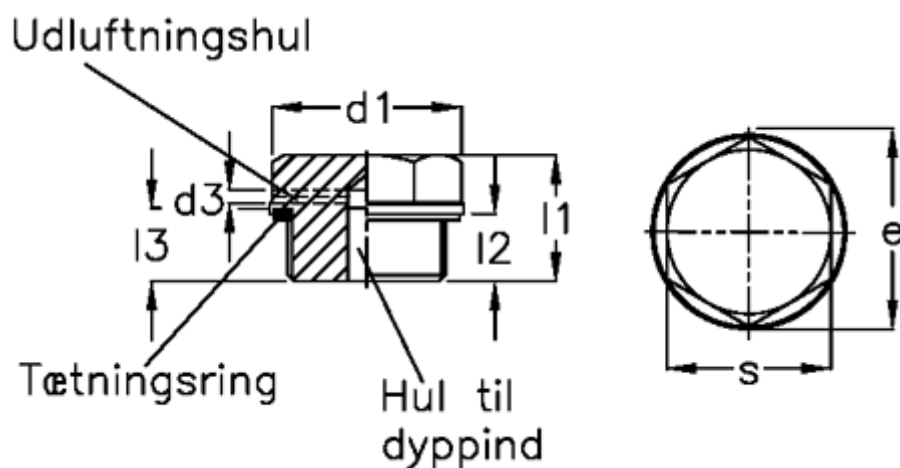

Varenummer: 20244526
Beskrivelse: E+G
Gevindprop GN 742-32-G3/4-OS-2

Mål

d1 = 32
d2 = G3/4
d3 = 2
d4 = M5
e = 31.2
l1 = 17.0
l2 = 9.0
s = 27